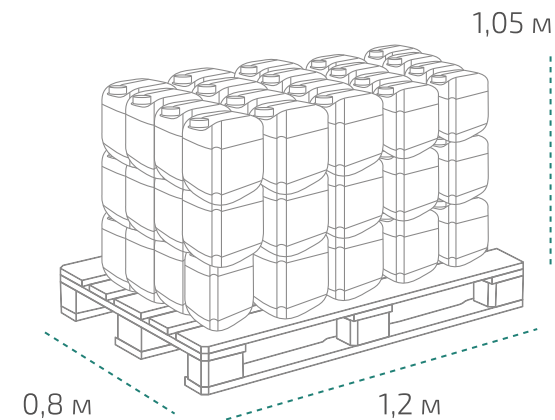

Канистра 5 л (в коробке 4 шт.)

Вес нетто: 5,6 кг
Вес брутто: 6,13 кг
Размер: 0,19 x 0,13 x 0,3 м
Коробка: 0,39 x 0,26 x 0,31 м

На палете 24 коробки

Вес нетто: ~538 кг
Вес брутто: ~588 кг
Размер: 1,2 x 0,8 x 1,1 м

Температура транспортировки Типром Плюс: от -10 °С до +35 °С.

Фактические данные по размерам и весу могут незначительно отличаться.

Типром Плюс

САЗП
Типром

Канистра 10 л

Вес нетто: 11,2 кг
Вес брутто: 12,02 кг
Размер: 0,21 x 0,21 x 0,32 м

На палете 60 канистр

Вес нетто: ~672 кг
Вес брутто: ~721 кг
Размер: 1,2 x 0,8 x 1,05 м

Температура транспортировки Типром Плюс: от -10 °С до +35 °С.
Фактические данные по размерам и весу могут незначительно отличаться.