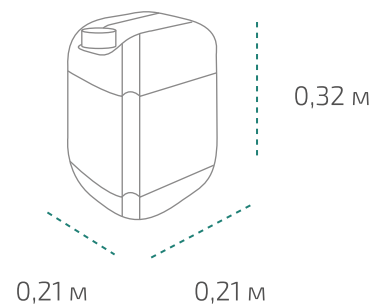

Канистра 5 л (в коробке 4 шт.)

Вес нетто: 5,6 кг
Вес брутто: 6,13 кг
Размер: 0,19 x 0,13 x 0,3 м
Коробка: 0,39 x 0,26 x 0,31 м

На палете 24 коробки

Вес нетто: ~538 кг
Вес брутто: ~588 кг
Размер: 1,2 x 0,8 x 1,1 м

Температура транспортировки Типром Плюс: от -10 °С до +35 °С.

Фактические данные по размерам и весу могут незначительно отличаться.

Типром Плюс

САЗП
Типром

Канистра 10 л

Вес нетто: 11,2 кг
Вес брутто: 12,02 кг
Размер: 0,21 x 0,21 x 0,32 м

На палете 60 канистр

Вес нетто: ~672 кг
Вес брутто: ~721 кг
Размер: 1,2 x 0,8 x 1,05 м

Температура транспортировки Типром Плюс: от -10 °С до +35 °С.
Фактические данные по размерам и весу могут незначительно отличаться.