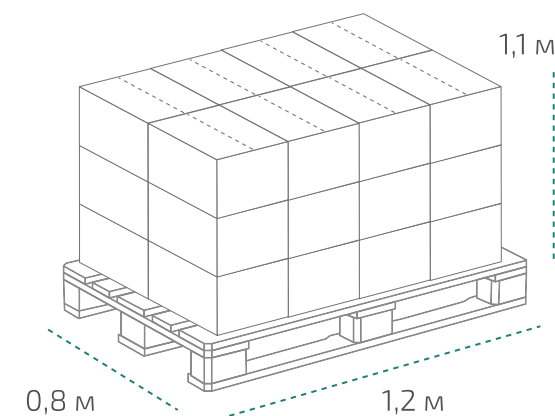

Типром Плюс

Канистра 1 л (в коробке 15 шт.)

Вес нетто: 1,12 кг
Вес брутто: 1,29 кг
Размер: 0,11 x 0,07 x 0,23 м
Коробка: 0,35 x 0,33 x 0,23 м

На палете 18 коробок

Вес нетто: ~302 кг
Вес брутто: ~349 кг
Размер: 1,2 x 0,8 x 0,9 м

Канистра 5 л (в коробке 4 шт.)

Вес нетто: 5,6 кг
Вес брутто: 6,13 кг
Размер: 0,19 x 0,13 x 0,3 м
Коробка: 0,39 x 0,26 x 0,31 м

На палете 24 коробки

Вес нетто: ~538 кг
Вес брутто: ~588 кг
Размер: 1,2 x 0,8 x 1,1 м

Температура транспортировки Типром Плюс: от -10 °С до +35 °С.

Фактические данные по размерам и весу могут незначительно отличаться.

Типром Плюс

САЗП
Типром

Канистра 10 л

Вес нетто: 11,2 кг
Вес брутто: 12,02 кг
Размер: 0,21 x 0,21 x 0,32 м

На палете 60 канистр

Вес нетто: ~672 кг
Вес брутто: ~721 кг
Размер: 1,2 x 0,8 x 1,05 м

Температура транспортировки Типром Плюс: от -10 °С до +35 °С.
Фактические данные по размерам и весу могут незначительно отличаться.