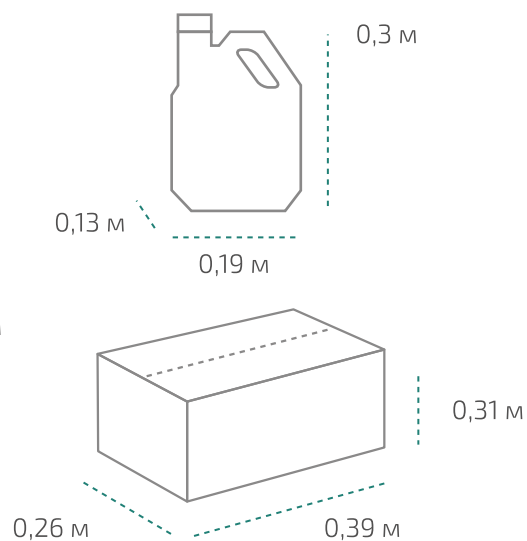

Типром Плюс

Канистра 1 л (в коробке 15 шт.)

Вес нетто: 1,12 кг
Вес брутто: 1,29 кг
Размер: 0,11 x 0,07 x 0,23 м
Коробка: 0,35 x 0,33 x 0,23 м

На палете 18 коробок

Вес нетто: ~302 кг
Вес брутто: ~349 кг
Размер: 1,2 x 0,8 x 0,9 м

Канистра 5 л (в коробке 4 шт.)

Вес нетто: 5,6 кг
Вес брутто: 6,13 кг
Размер: 0,19 x 0,13 x 0,3 м
Коробка: 0,39 x 0,26 x 0,31 м

На палете 24 коробки

Вес нетто: ~538 кг
Вес брутто: ~588 кг
Размер: 1,2 x 0,8 x 1,1 м

Температура транспортировки Типром Плюс: от -10 °С до +35 °С.

Фактические данные по размерам и весу могут незначительно отличаться.

Типром Плюс

САЗП
Типром

Канистра 10 л

Вес нетто: 11,2 кг
Вес брутто: 12,02 кг
Размер: 0,21 x 0,21 x 0,32 м

На палете 60 канистр

Вес нетто: ~672 кг
Вес брутто: ~721 кг
Размер: 1,2 x 0,8 x 1,05 м

Температура транспортировки Типром Плюс: от -10 °С до +35 °С.
Фактические данные по размерам и весу могут незначительно отличаться.