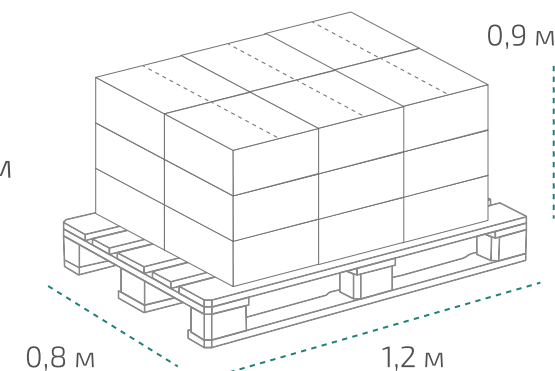

Типром Плюс

Канистра 1 л (в коробке 15 шт.)

Вес нетто: 1,12 кг
Вес брутто: 1,29 кг
Размер: 0,11 x 0,07 x 0,23 м
Коробка: 0,35 x 0,33 x 0,23 м

На палете 18 коробок

Вес нетто: ~302 кг
Вес брутто: ~349 кг
Размер: 1,2 x 0,8 x 0,9 м

Канистра 5 л (в коробке 4 шт.)

Вес нетто: 5,6 кг
Вес брутто: 6,13 кг
Размер: 0,19 x 0,13 x 0,3 м
Коробка: 0,39 x 0,26 x 0,31 м

На палете 24 коробки

Вес нетто: ~538 кг
Вес брутто: ~588 кг
Размер: 1,2 x 0,8 x 1,1 м

Температура транспортировки Типром Плюс: от -10 °С до +35 °С.

Фактические данные по размерам и весу могут незначительно отличаться.

Типром Плюс

САЗП
Типром

Канистра 10 л

Вес нетто: 11,2 кг
Вес брутто: 12,02 кг
Размер: 0,21 x 0,21 x 0,32 м

На палете 60 канистр

Вес нетто: ~672 кг
Вес брутто: ~721 кг
Размер: 1,2 x 0,8 x 1,05 м

Температура транспортировки Типром Плюс: от -10 °С до +35 °С.
Фактические данные по размерам и весу могут незначительно отличаться.