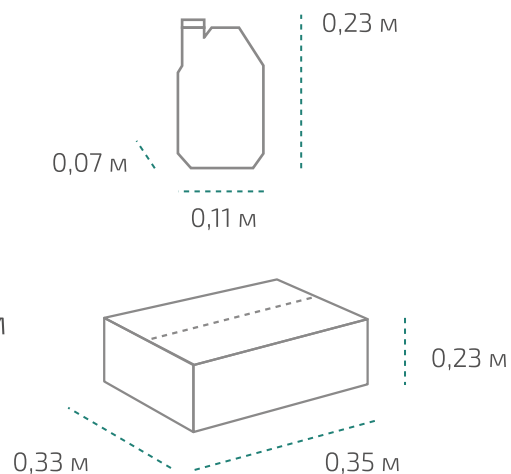

Типром Плюс

Канистра 1 л (в коробке 15 шт.)

Вес нетто: 1,12 кг
Вес брутто: 1,29 кг
Размер: 0,11 x 0,07 x 0,23 м
Коробка: 0,35 x 0,33 x 0,23 м

На палете 18 коробок

Вес нетто: ~302 кг
Вес брутто: ~349 кг
Размер: 1,2 x 0,8 x 0,9 м

Канистра 5 л (в коробке 4 шт.)

Вес нетто: 5,6 кг
Вес брутто: 6,13 кг
Размер: 0,19 x 0,13 x 0,3 м
Коробка: 0,39 x 0,26 x 0,31 м

На палете 24 коробки

Вес нетто: ~538 кг
Вес брутто: ~588 кг
Размер: 1,2 x 0,8 x 1,1 м

Температура транспортировки Типром Плюс: от -10 °С до +35 °С.

Фактические данные по размерам и весу могут незначительно отличаться.

Типром Плюс

САЗП
Типром

Канистра 10 л

Вес нетто: 11,2 кг
Вес брутто: 12,02 кг
Размер: 0,21 x 0,21 x 0,32 м

На палете 60 канистр

Вес нетто: ~672 кг
Вес брутто: ~721 кг
Размер: 1,2 x 0,8 x 1,05 м

Температура транспортировки Типром Плюс: от -10 °С до +35 °С.
Фактические данные по размерам и весу могут незначительно отличаться.